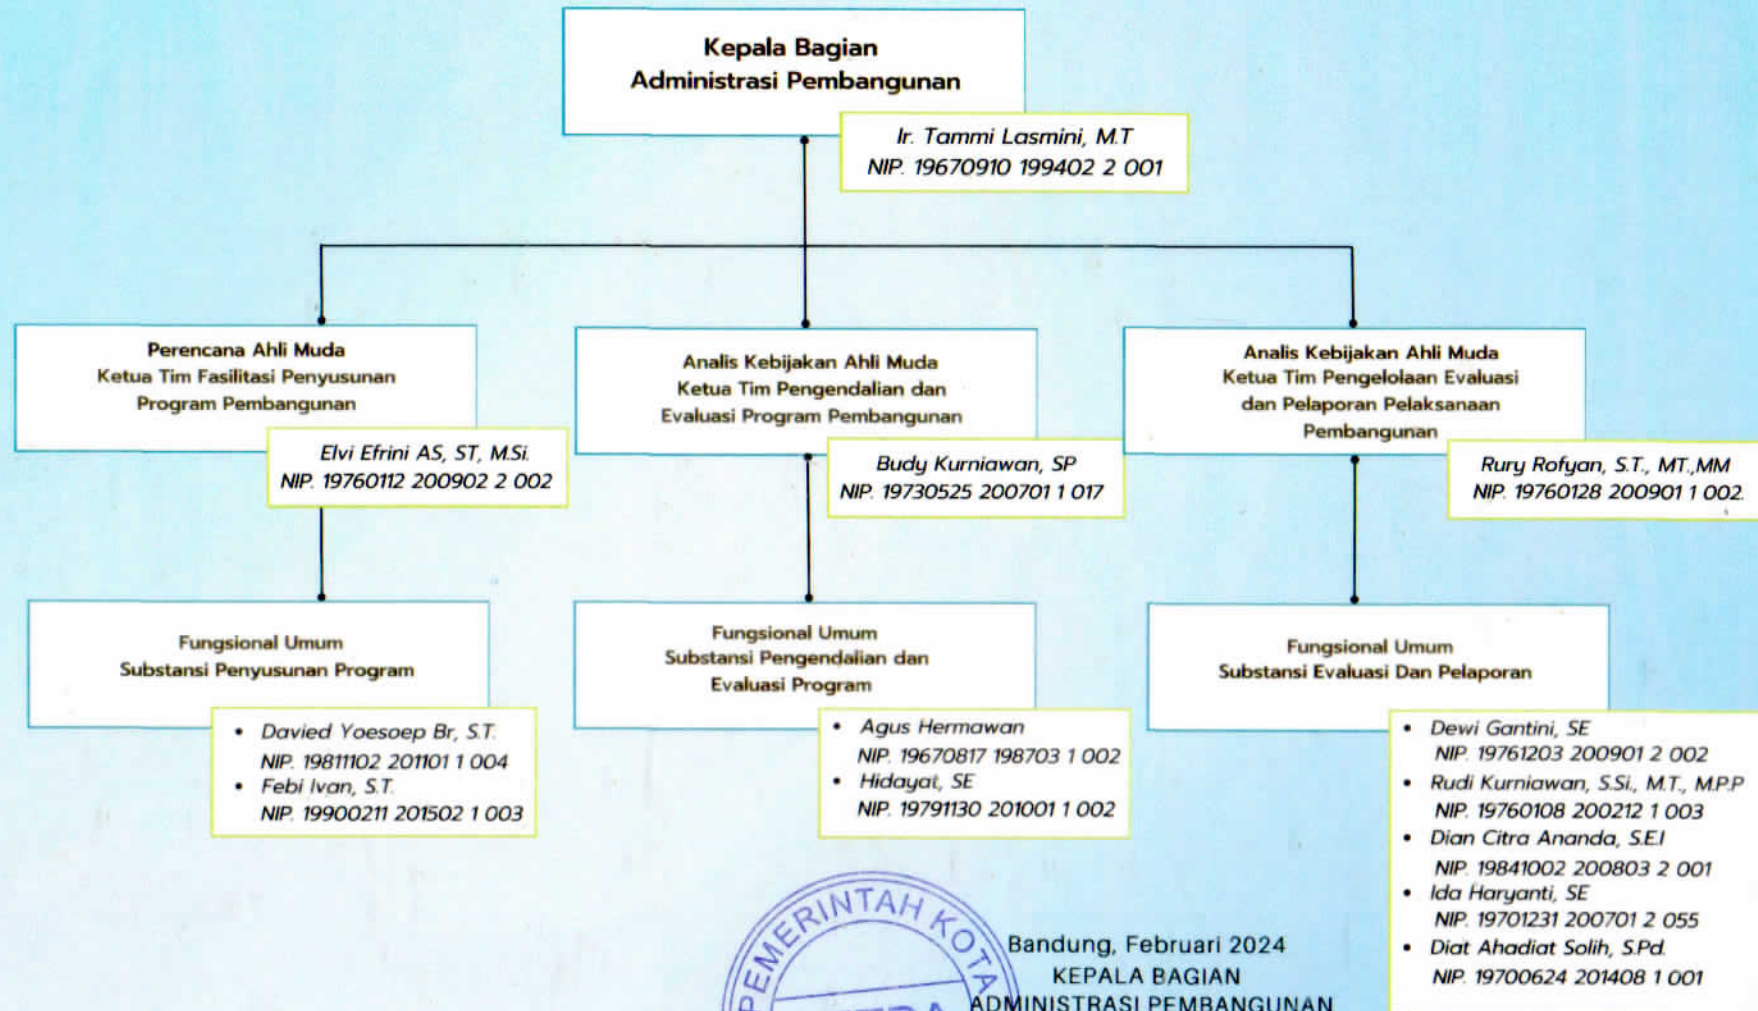

STRUKTUR ORGANISASI BAGIAN ADMINISTRASI PEMBANGUNAN Sekretariat Daerah Kota Bandung

Bandung, Februari 2024
KEPALA BAGIAN
ADMINISTRASI PEMBANGUNAN

Ir. Tammi Lasmini, M.T
Pembina Tk. I
NIP. 19670910 199402 2 001